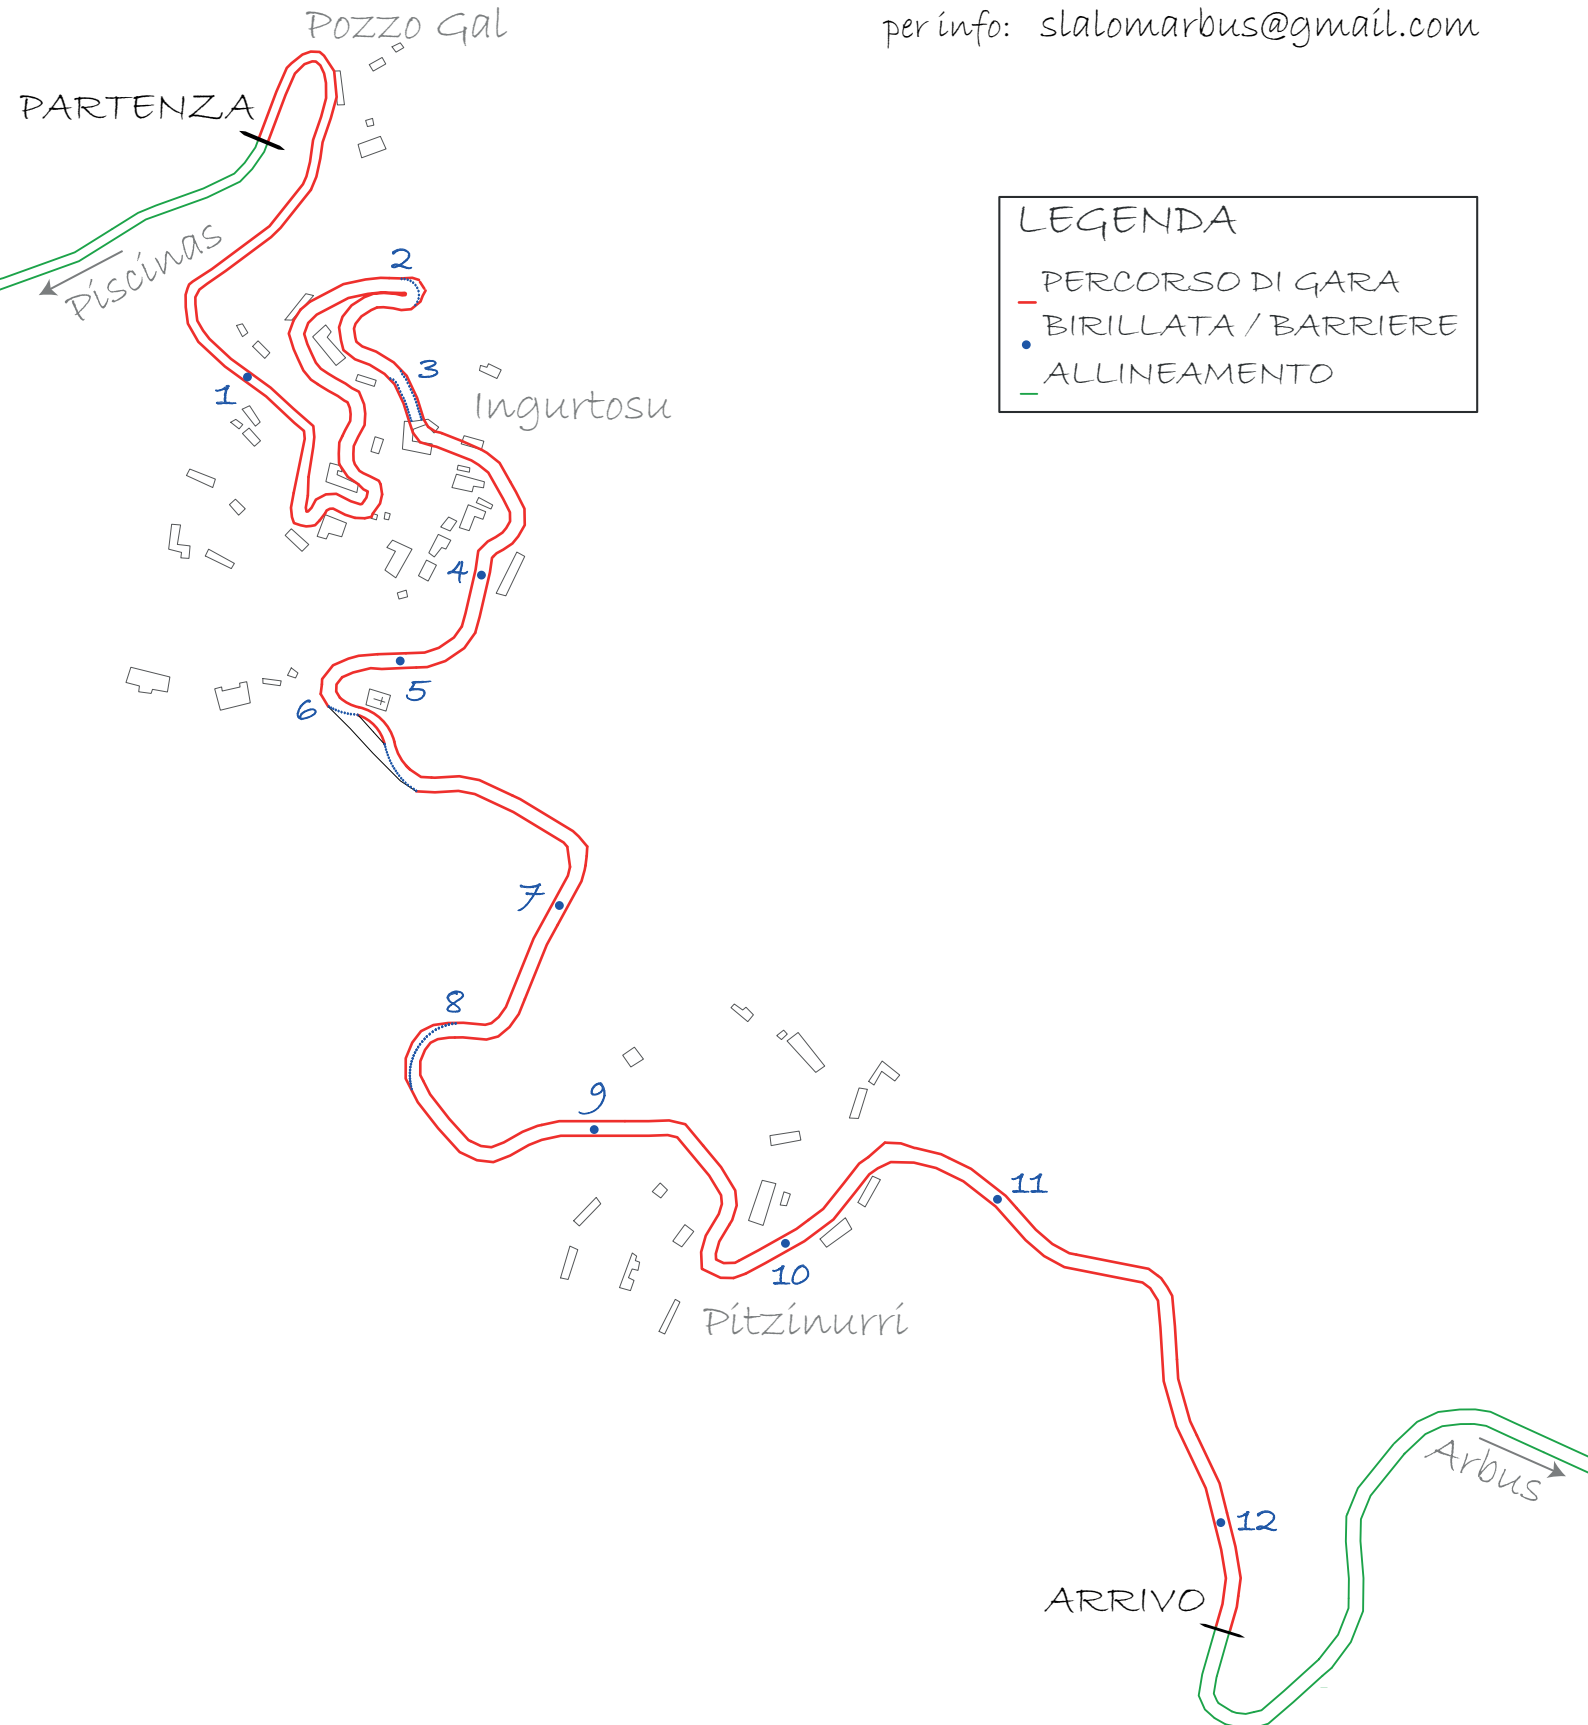

1 SLALOM DI ARBUS TRA DUNE E MINIERE

INGURTOSU, 16-17 APRILE 2016

Federica Ucheddu

per info: slalomarbus@gmail.com

LEGENDA

- PERCORSO DI GARA
- BIRILLATA / BARRIERE
- ALLINEAMENTO